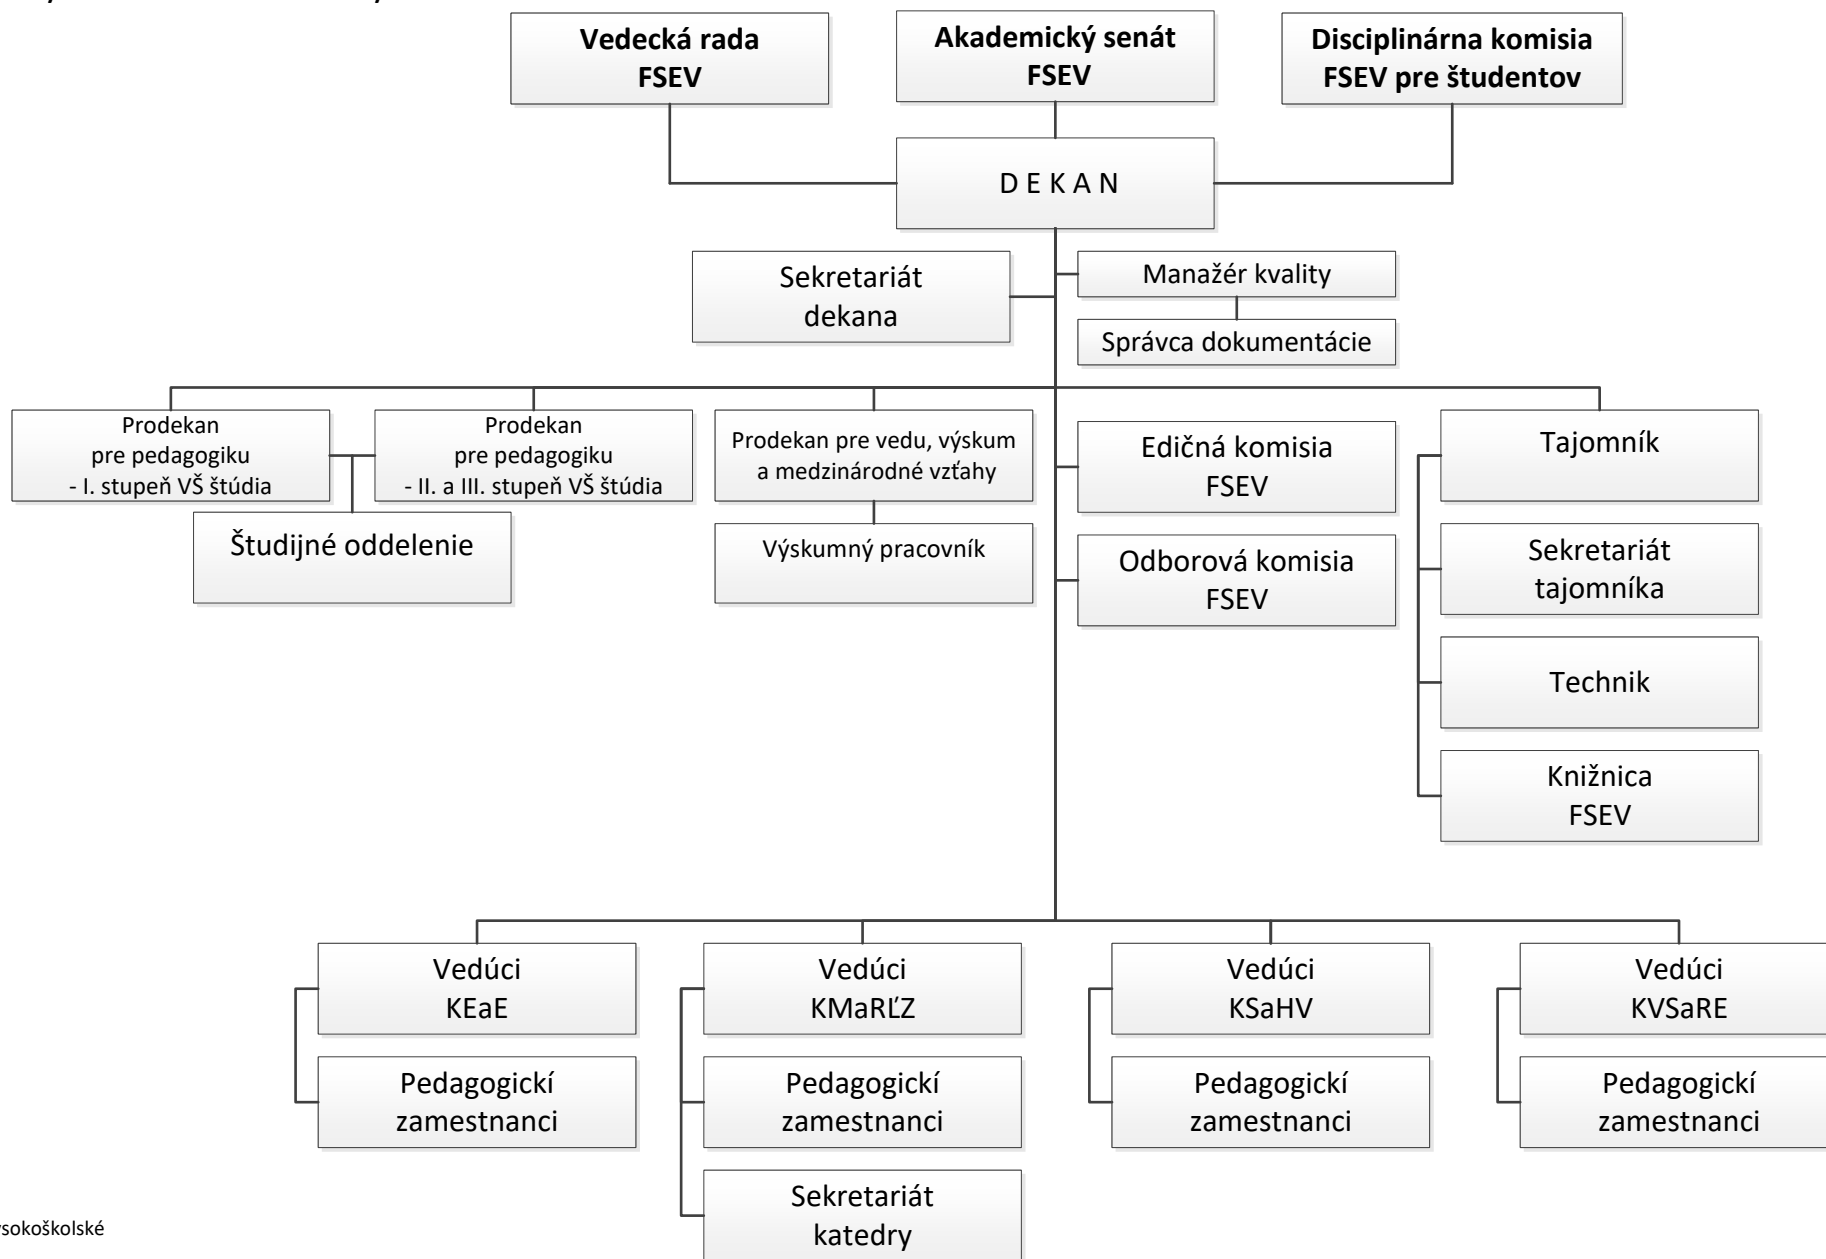

Organizačná štruktúra
Fakulty sociálno-ekonomických vzťahov

VŠ - vysokoškolské

KEaE – Katedra ekonómie a ekonomiky

KMaRĽZ – Katedra manažmentu a rozvoja ľudských zdrojov

KSaHV – Katedra sociálnych a humanitných vied

KVSaRE – Katedra verejnej správy a regionálnej ekonomiky