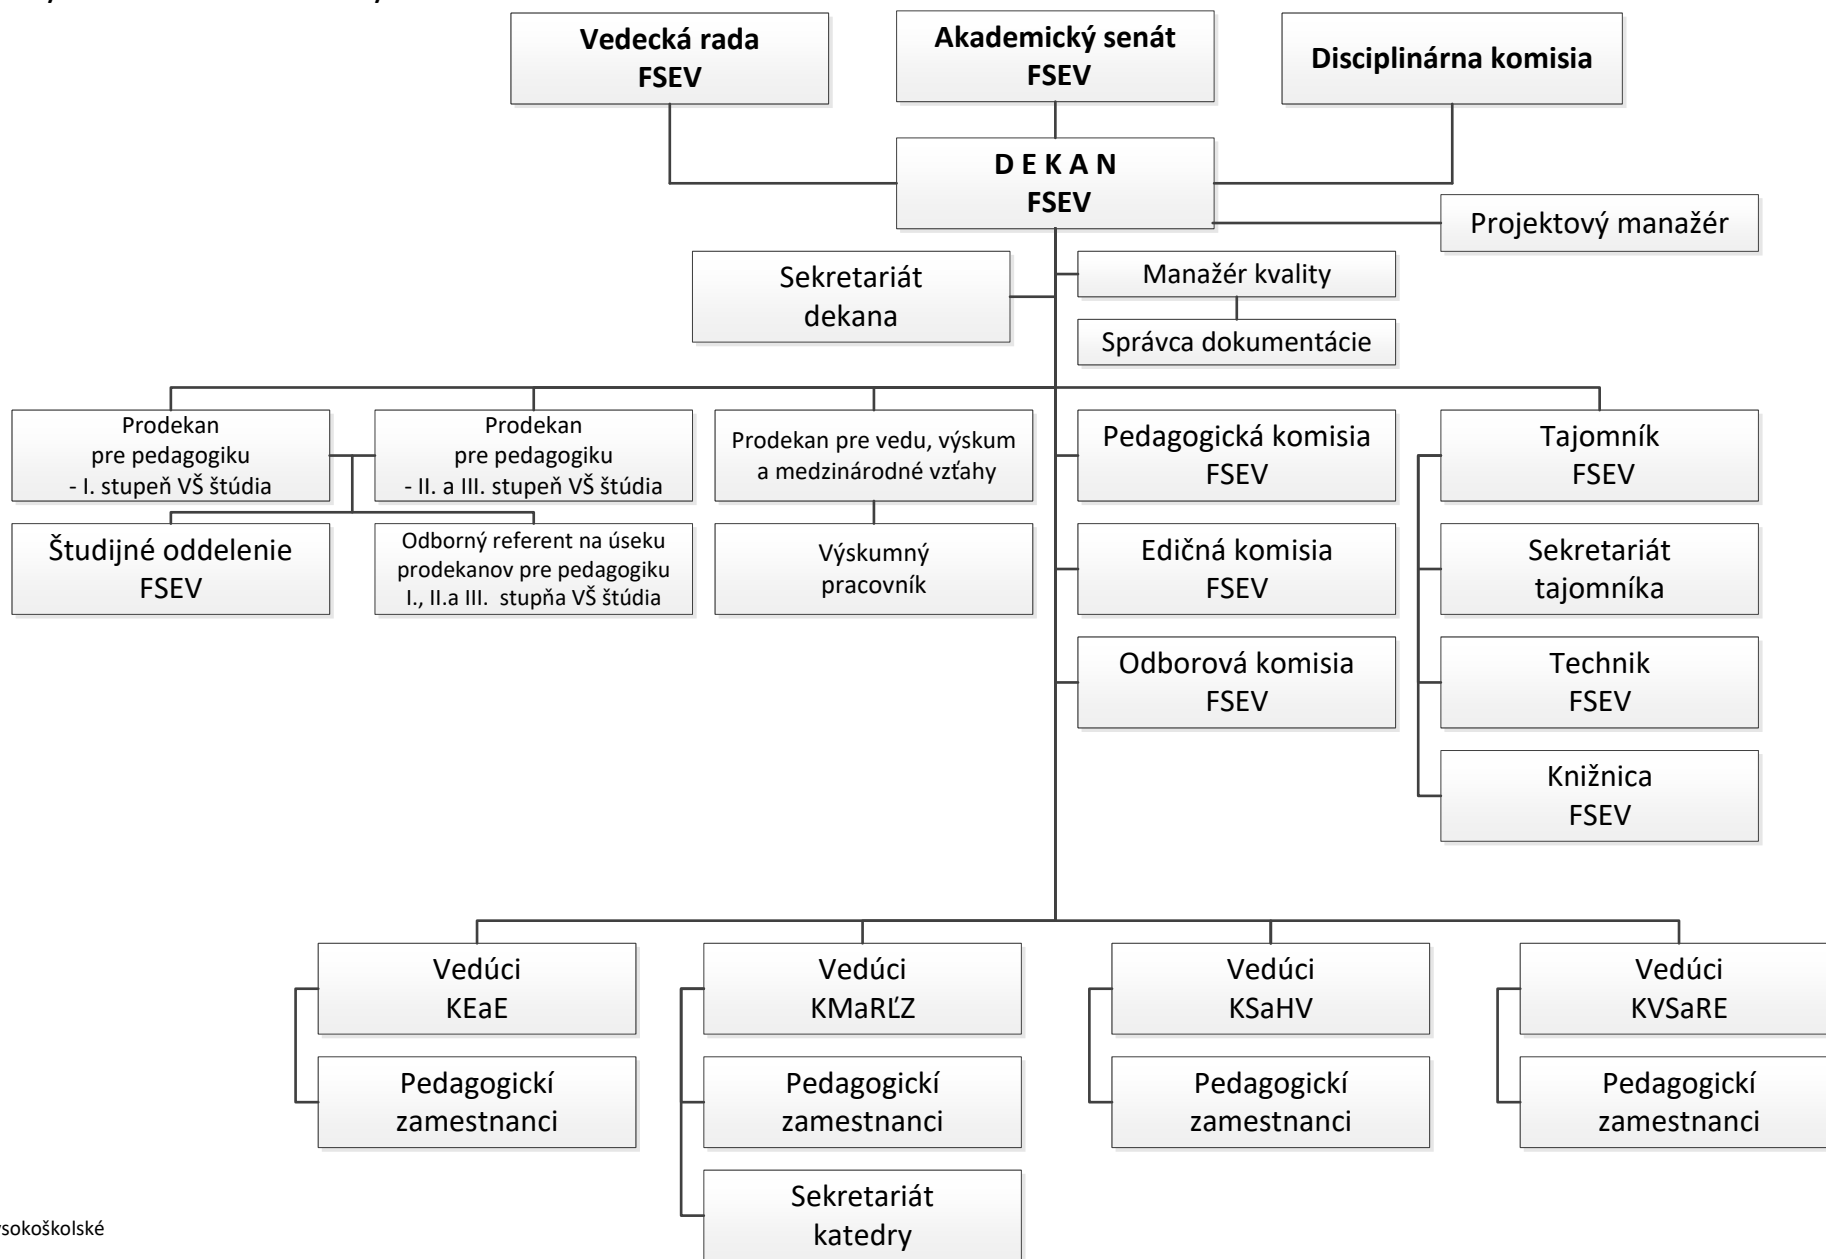

Organizačná štruktúra
Fakulty sociálno-ekonomických vzťahov

VŠ - vysokoškolské

KEaE – Katedra ekonómie a ekonomiky

KMaRĽZ – Katedra manažmentu a rozvoja ľudských zdrojov

KSaHV – Katedra sociálnych a humanitných vied

KVSaRE – Katedra verejnej správy a regionálnej ekonomiky